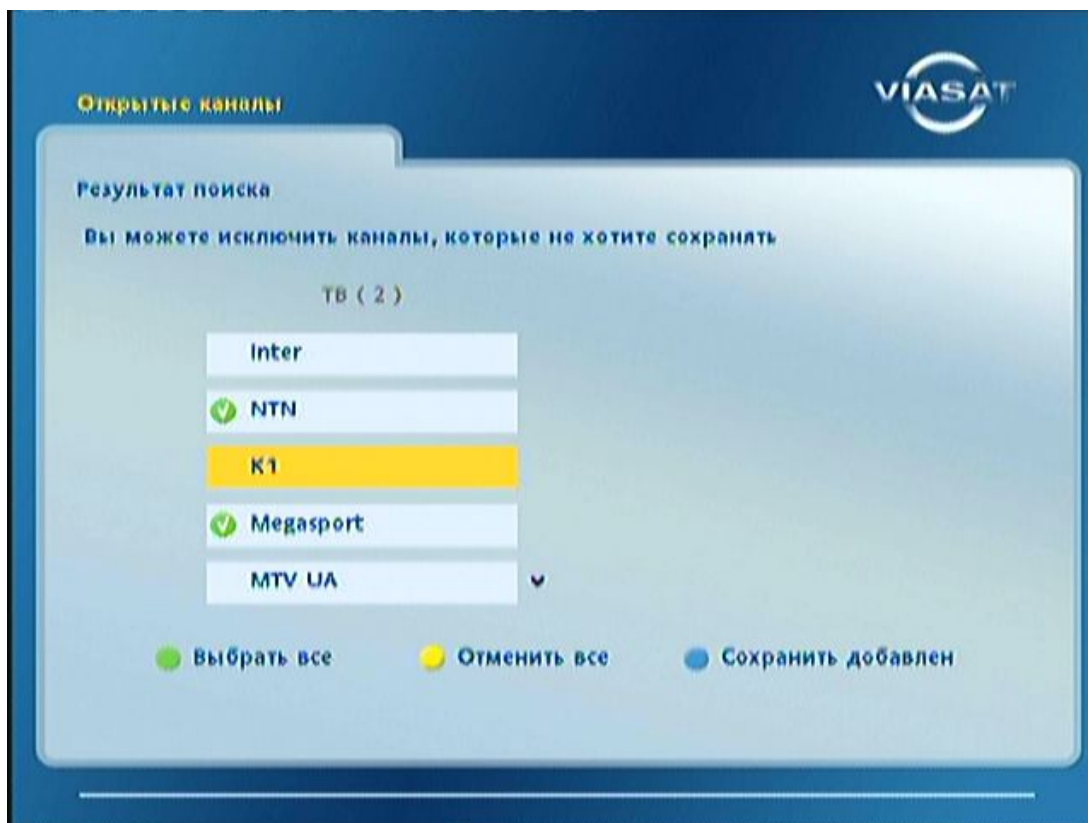

Скорость: 27500

FEC 3 / 4

Для поиска каналов нажимаем **синюю** кнопку

Шаг 2

С помощью стрелок и кнопки «OK» выбираете каналы, которые хотите добавить. Обратите внимание, что у Вас есть возможность сразу выбрать все (**зеленая** кнопка) или отменить выбор всех (**желтая** кнопка).

Для сохранения избранных каналов нажмите **синюю** кнопку.

(!) Обратите внимание, что некодированные каналы к программному гиду добавляются с номера 600.

Для примера, ниже приведен список некоторых некодированных каналов, которые можно найти и добавить, используя процедуру приведенную выше: